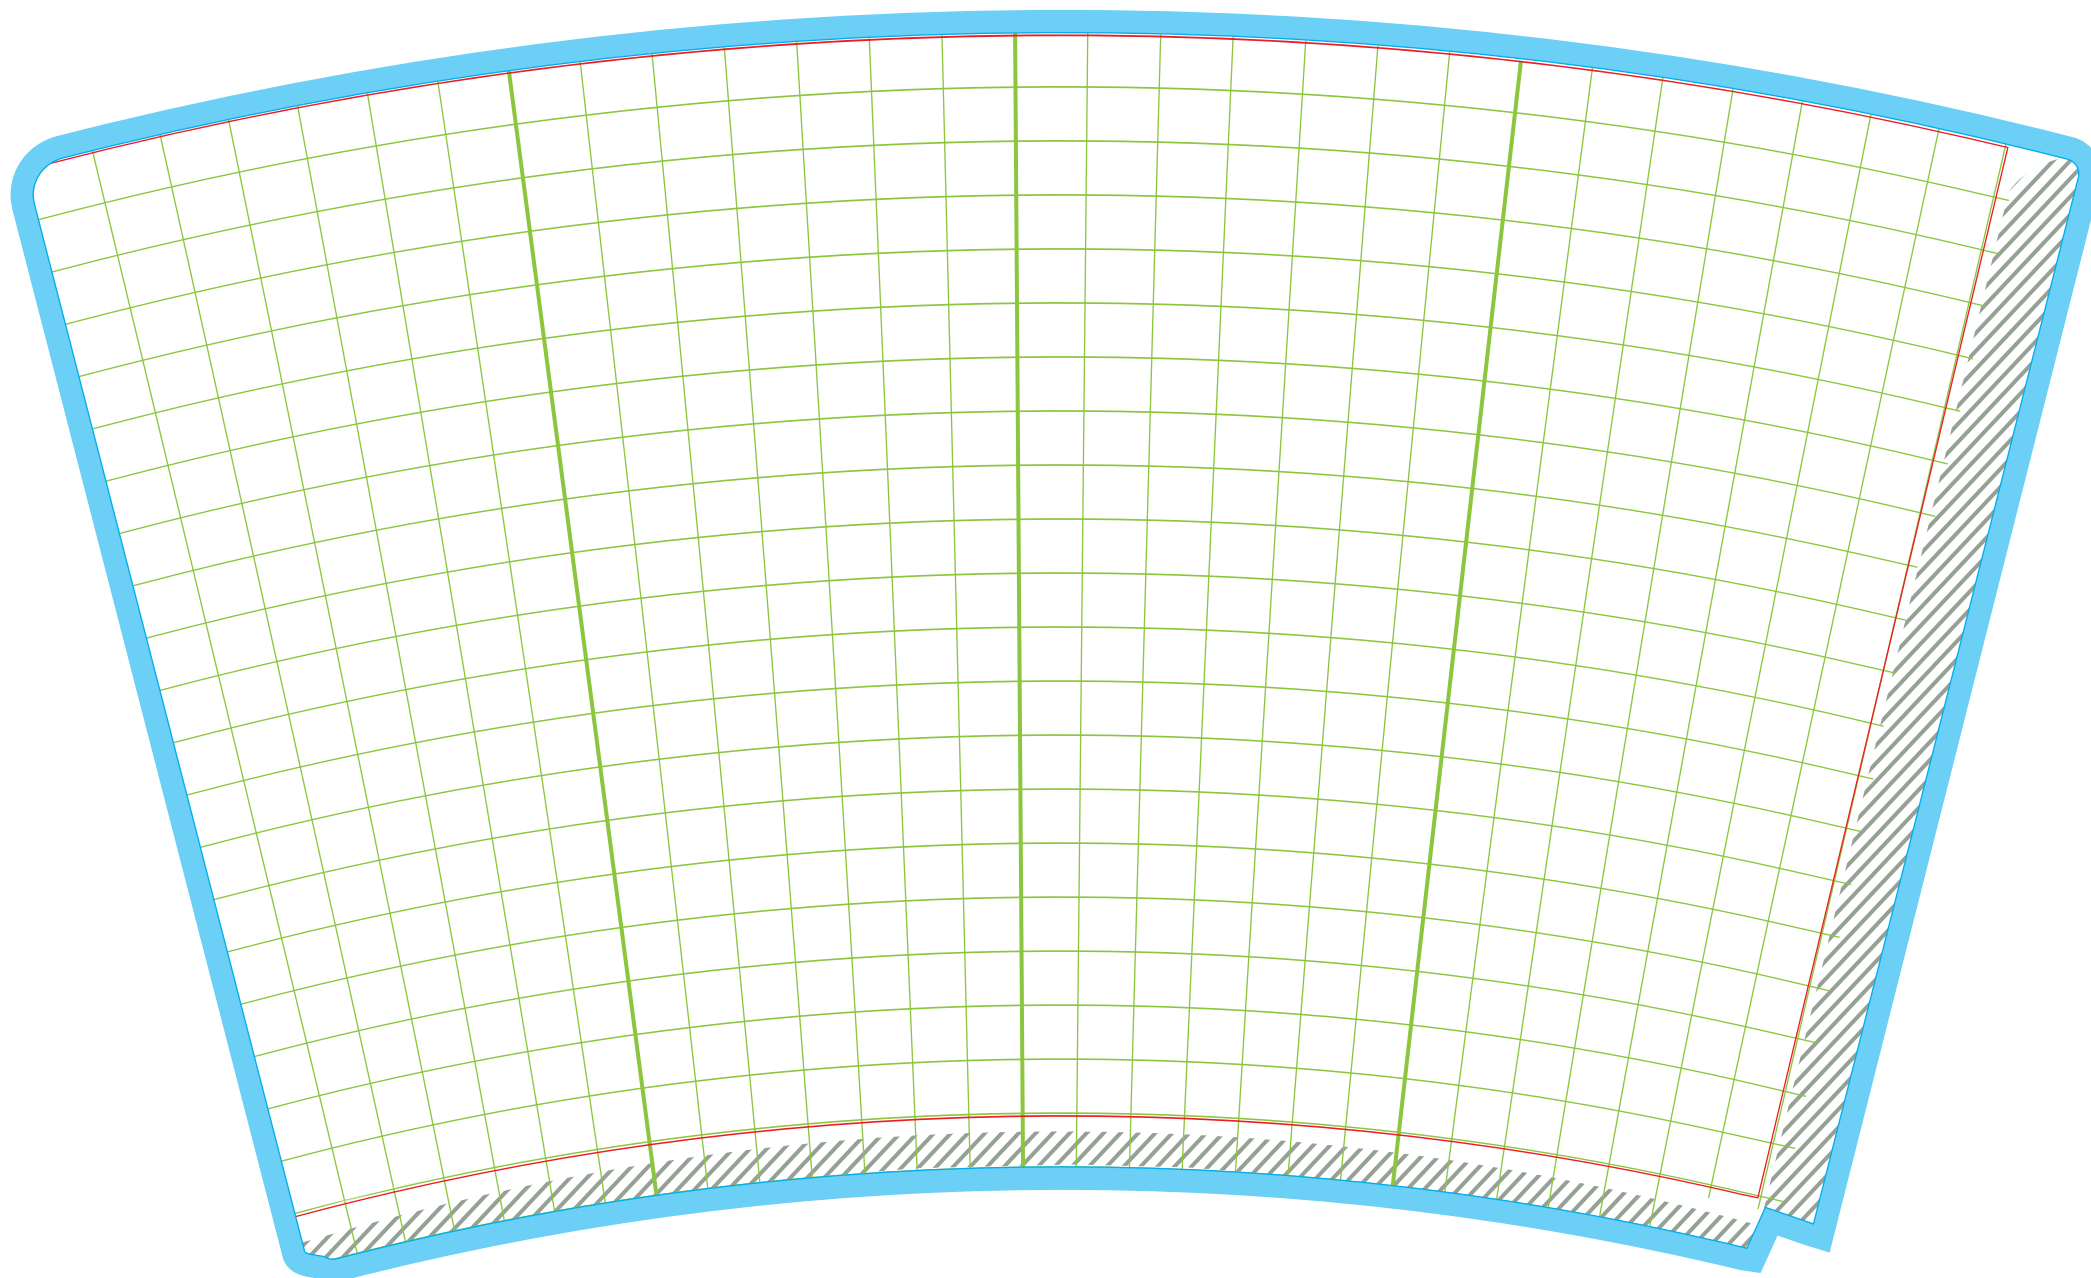

Pour plus d'informations, veuillez consulter la fiche technique du produit.

- Zone de décoration
- Lignes de quadrillage
- ▨ Zone invisible
- Fond perdu (3 mm)
- Trait de coupe