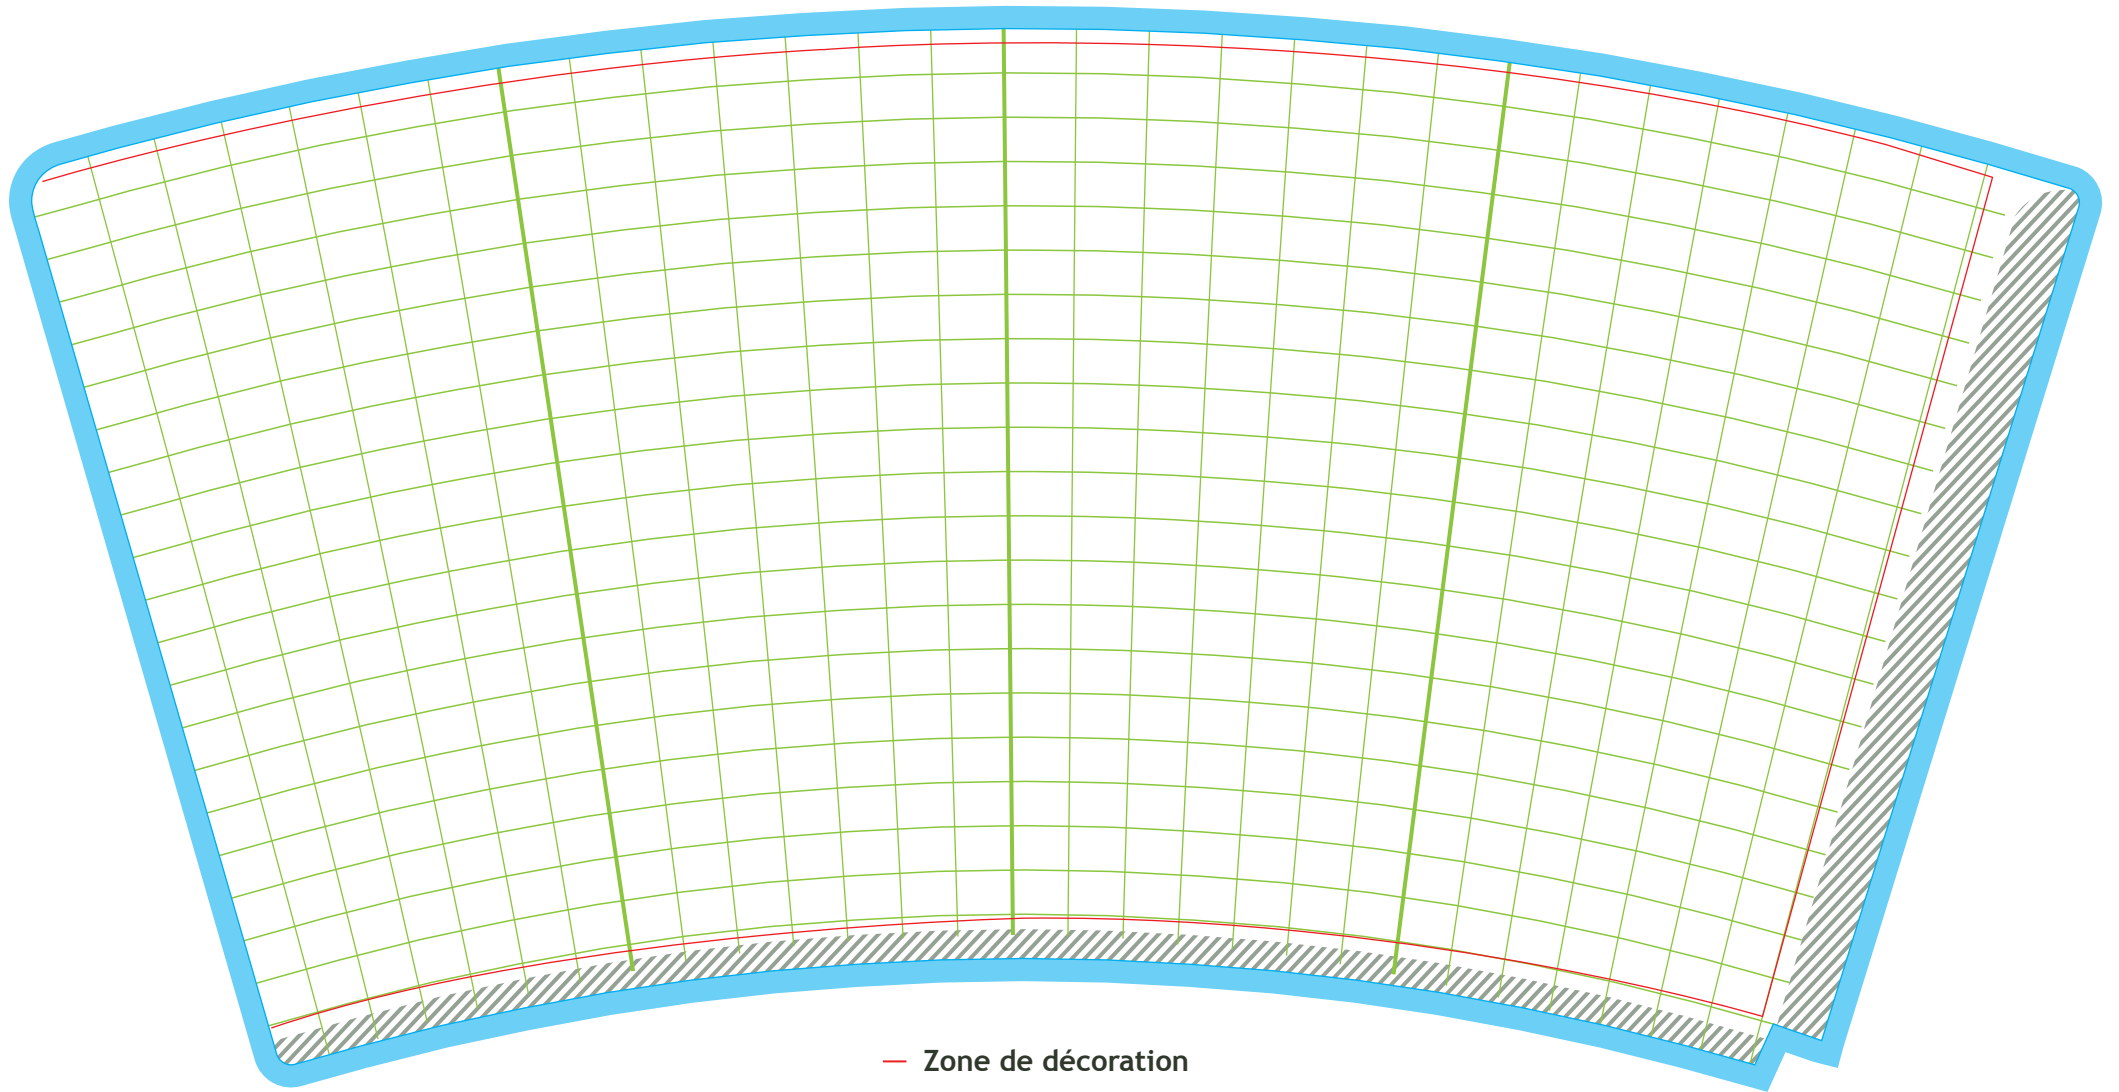

Pour plus d'informations, veuillez consulter la fiche technique du produit.

- Zone de décoration
- Fond perdu (3 mm)
- ▨ Zone invisible
- Lignes de quadrillage
- Trait de coupe