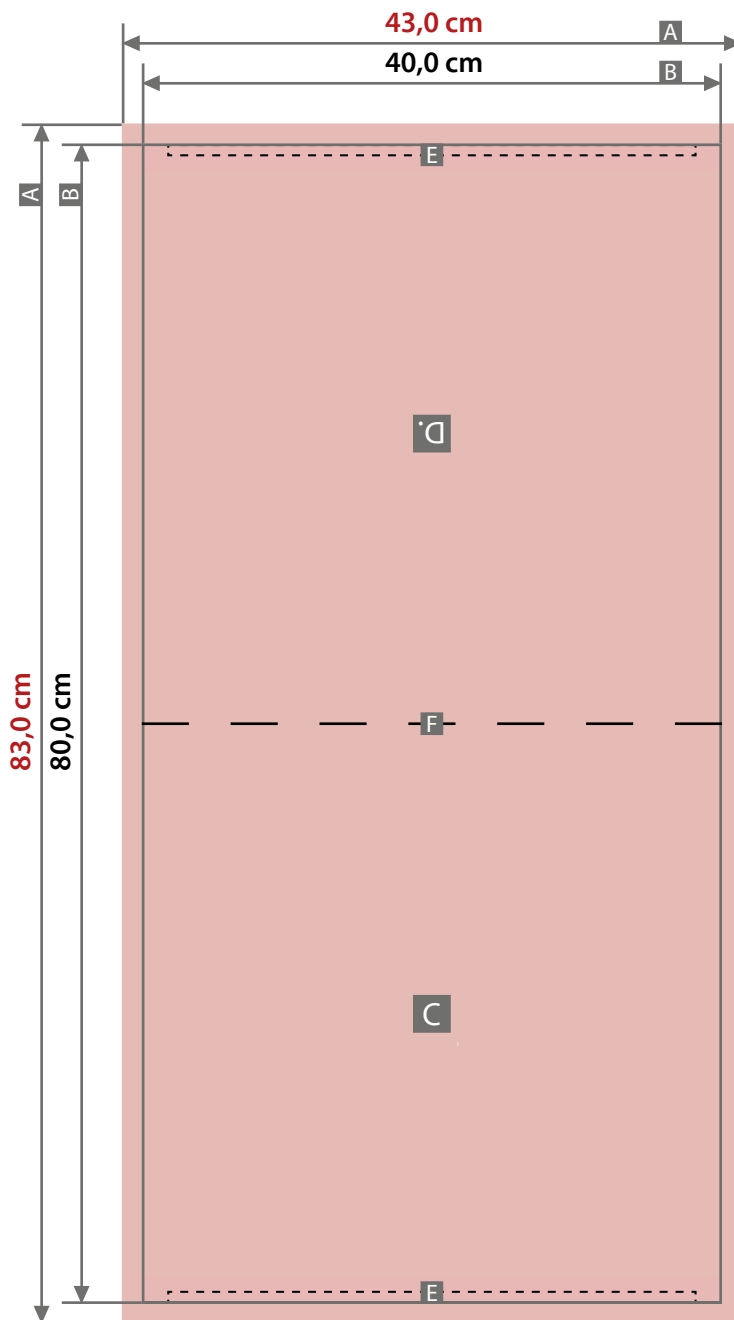

Coussins décoratifs  
40,0 cm x 40,0 cm

dessins ne sont pas à l'échelle

débord de couture (x)

1,5 cm

distance de sécurité (y)

2,0 cm

A = format de données

B = format final

43,0 cm

Coussins décoratifs  
40,0 cm x 40,0 cm

**ATTENTION : Le gabarit doit être absolument enlevé du fichier à imprimer !**

- - - couture fermeture éclair env. 0,8 x 30,0 cm
- format final
- Distance de sécurité de 2,0 cm tout autour du format final.

côté 2

35,2 cm

40,0 cm

36,0 cm

80,0 cm

4,0 cm

83,0 cm

36,0 cm

côté 1

35,2 cm