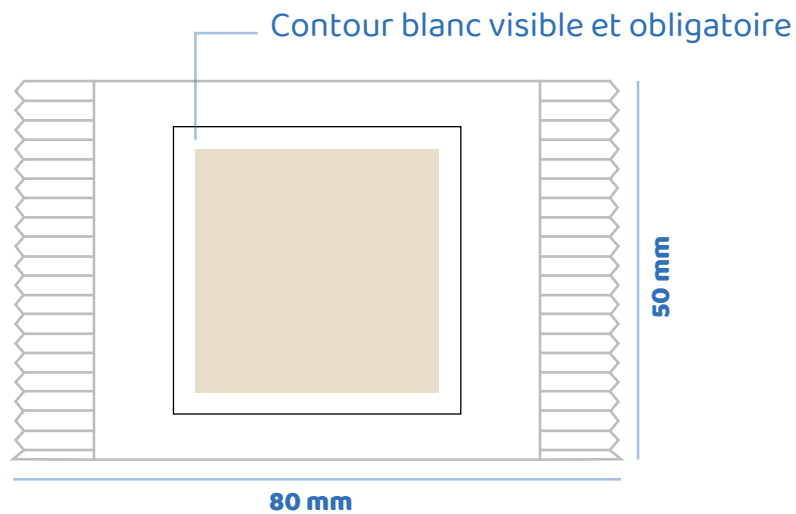

BISCUITS IMPRIMÉS

Le Biscuit mesure environ 38 x 38 mm

N'oubliez pas d'enregistrer votre fichier au format PDF